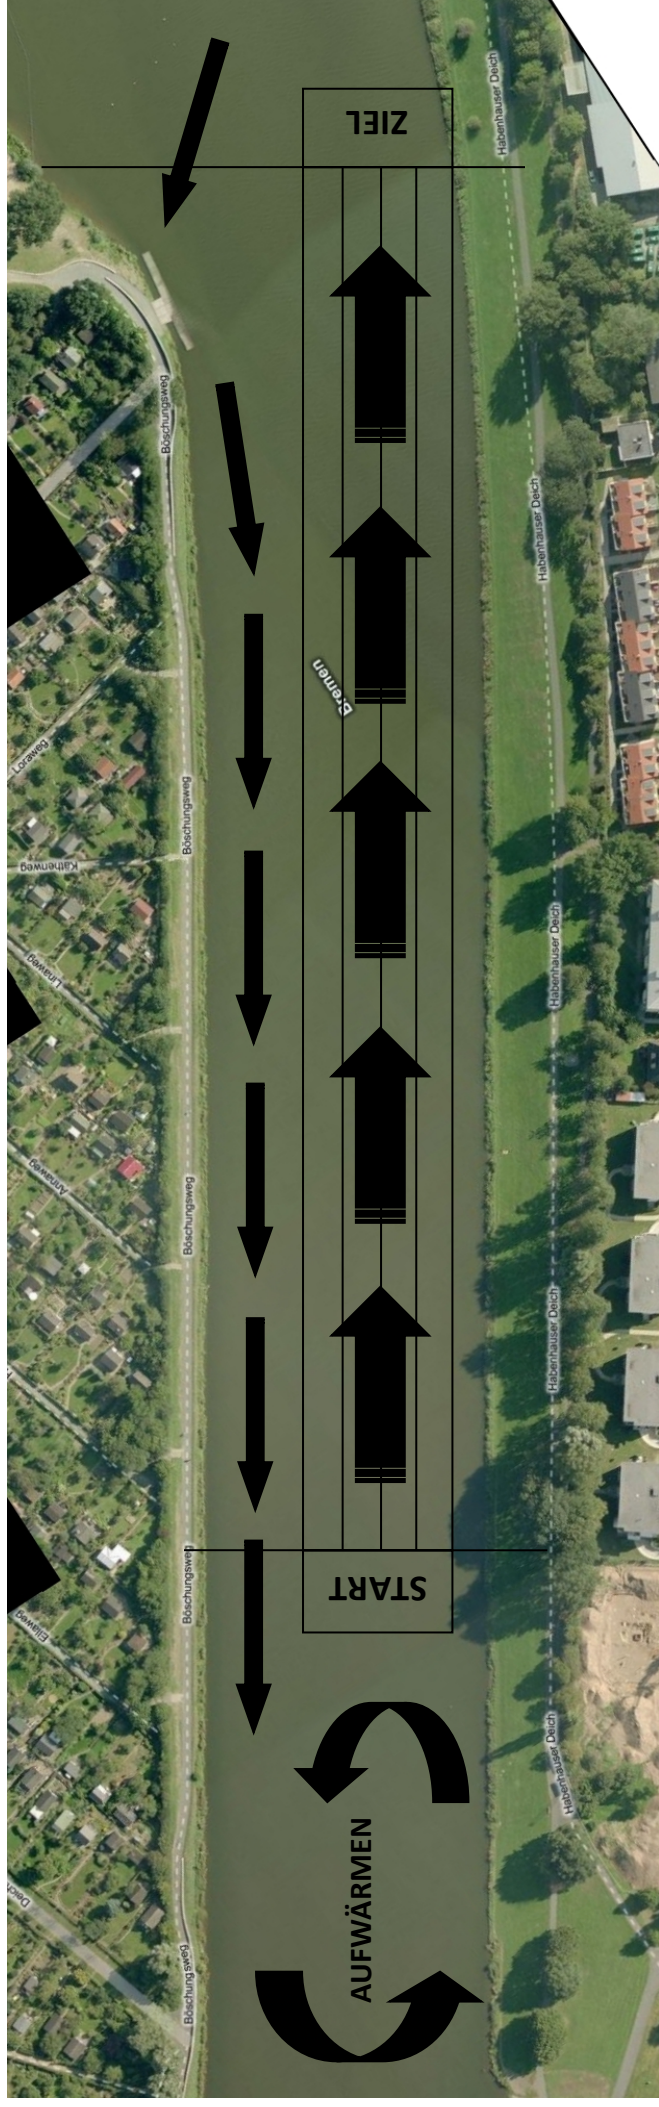

FAHRTORDNUNG

- Rennen haben absoluten Vorrang
- Hochfahren zum Start bitte dicht unter Land auf Steuerbord
- Warmrudern bitte oberhalb des Starts
- Ausrudern bitte unterhalb des Zielbereich
- Im Rennen bitte in der "Bahn" bleiben
- Ablegende Boote haben Vorrang
- Anweisungen des Stegwartes unbedingt befolgen
- Gegenseitig Rücksicht nehmen!